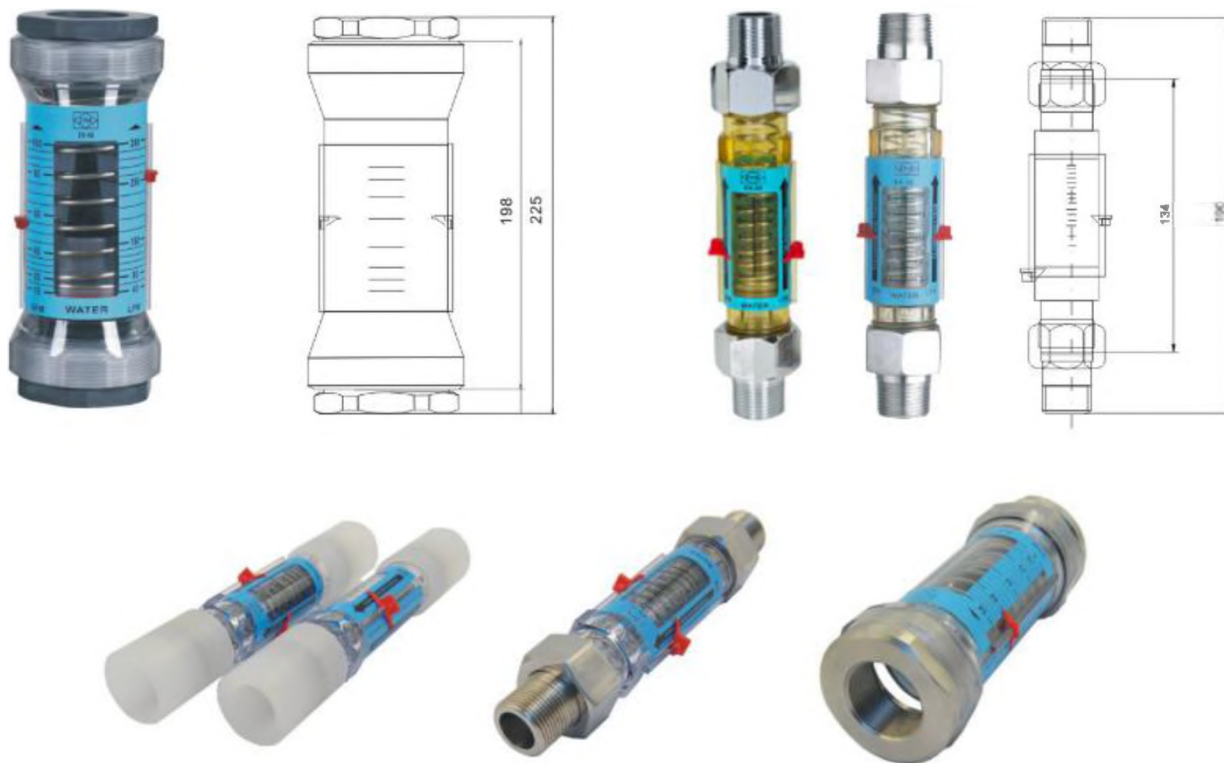

По вопросам продаж и поддержки обращайтесь:

Архангельск (8182)63-90-72
Астана +7(7172)727-132
Астрахань (8512)99-46-04
Барнаул (3852)73-04-60
Белгород (4722)40-23-64
Брянск (4832)59-03-52
Владивосток (423)249-28-31
Волгоград (844)278-03-48
Вологда (8172)26-41-59
Воронеж (473)204-51-73
Екатеринбург (343)384-55-89
Иваново (4932)77-34-06
Ижевск (3412)26-03-58
Иркутск (395) 279-98-46
Киргизия (996)312-96-26-47

Казань (843)206-01-48
Калининград (4012)72-03-81
Калуга (4842)92-23-67
Кемерово (3842)65-04-62
Киров (8332)68-02-04
Краснодар (861)203-40-90
Красноярск (391)204-63-61
Курск (4712)77-13-04
Липецк (4742)52-20-81
Магнитогорск (3519)55-03-13
Москва (495)268-04-70
Мурманск (8152)59-64-93
Набережные Челны (8552)20-53-41
Нижний Новгород (831)429-08-12
Казахстан (772)734-952-31

Новокузнецк (3843)20-46-81
Новосибирск (383)227-86-73
Омск (3812)21-46-40
Орел (4862)44-53-42
Оренбург (3532)37-68-04
Пенза (8412)22-31-16
Пермь (342)205-81-47
Ростов-на-Дону (863)308-18-15
Рязань (4912)46-61-64
Самара (846)206-03-16
Санкт-Петербург (812)309-46-40
Саратов (845)249-38-78
Севастополь (8692)22-31-93
Симферополь (3652)67-13-56
Таджикистан (992)427-82-92-69

Смоленск (4812)29-41-54
Сочи (862)225-72-31
Ставрополь (8652)20-65-13
Сургут (3462)77-98-35
Тверь (4822)63-31-35
Томск (3822)98-41-53
Тула (4872)74-02-29
Тюмень (3452)66-21-18
Ульяновск (8422)24-23-59
Уфа (347)229-48-12
Хабаровск (4212)92-98-04
Челябинск (351)202-03-61
Череповец (8202)49-02-64
Ярославль (4852)69-52-93