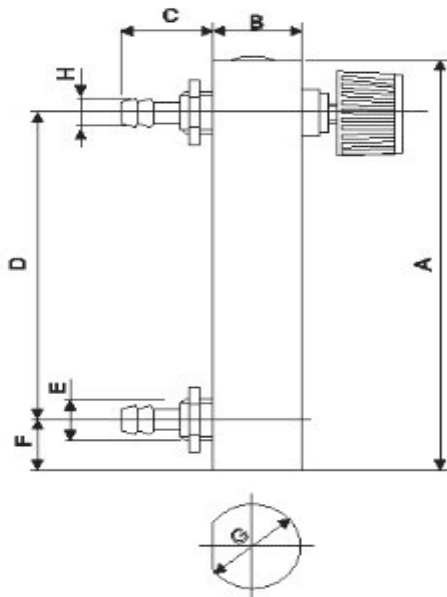

Ротаметры для контроля кислорода серии LZM-6T O2 панельного типа

Спецификация ротаметров

Модель	Номер	Диапазон измерений (л/мин)	Подсоединение	Точность	Размеры (мм)							
					A	B	C	D	E	F	G	H
LZM-6T O₂	1	1-3	Штуцер под шланг Нар. диаметр штуцера - 8 мм и Нар. резьба 1/8"	± 5%	60	20	21 или 19	40		8	22	8
	2	1-5			70	20		55		7	22	7
	3	0-5 0-9 0-10			93	20		70		10	22	8
	4	1-5 0-6			96	20		70		13	22	8
	5	0-5 1-5 0,1-1 2-10 0,5-14 4-25			106	20		80		13	22	8
	6	1-5 0,5-10 2-10			108	20		70		25	22	8
	7	0-5 1-5 2-10 0,5-14			115,5	20		90		13	22	8

масса ротаметра - 0,1 кг

Схема ротаметров серии LZM-6T O2 панельного типа

По вопросам продаж и поддержки обращайтесь:

Архангельск (8182)63-90-72
Астана +7(7172)727-132
Астрахань (8512)99-46-04
Барнаул (3852)73-04-60
Белгород (4722)40-23-64
Брянск (4832)59-03-52
Владивосток (423)249-28-31
Волгоград (844)278-03-48
Вологда (8172)26-41-59
Воронеж (473)204-51-73
Екатеринбург (343)384-55-89
Иваново (4932)77-34-06
Ижевск (3412)26-03-58
Иркутск (395) 279-98-46
Киргизия (996)312-96-26-47

Казань (843)206-01-48
Калининград (4012)72-03-81
Калуга (4842)92-23-67
Кемерово (3842)65-04-62
Киров (8332)68-02-04
Краснодар (861)203-40-90
Красноярск (391)204-63-61
Курск (4712)77-13-04
Липецк (4742)52-20-81
Магнитогорск (3519)55-03-13
Москва (495)268-04-70
Мурманск (8152)59-64-93
Набережные Челны (8552)20-53-41
Нижегород (831)429-08-12
Казахстан (772)734-952-31

Новокузнецк (3843)20-46-81
Новосибирск (383)227-86-73
Омск (3812)21-46-40
Орел (4862)44-53-42
Оренбург (3532)37-68-04
Пенза (8412)22-31-16
Пермь (342)205-81-47
Ростов-на-Дону (863)308-18-15
Рязань (4912)46-61-64
Самара (846)206-03-16
Санкт-Петербург (812)309-46-40
Саратов (845)249-38-78
Севастополь (8692)22-31-93
Симферополь (3652)67-13-56
Таджикистан (992)427-82-92-69

Смоленск (4812)29-41-54
Сочи (862)225-72-31
Ставрополь (8652)20-65-13
Сургут (3462)77-98-35
Тверь (4822)63-31-35
Томск (3822)98-41-53
Тула (4872)74-02-29
Тюмень (3452)66-21-18
Ульяновск (8422)24-23-59
Уфа (347)229-48-12
Хабаровск (4212)92-98-04
Челябинск (351)202-03-61
Череповец (8202)49-02-64
Ярославль (4852)69-52-93