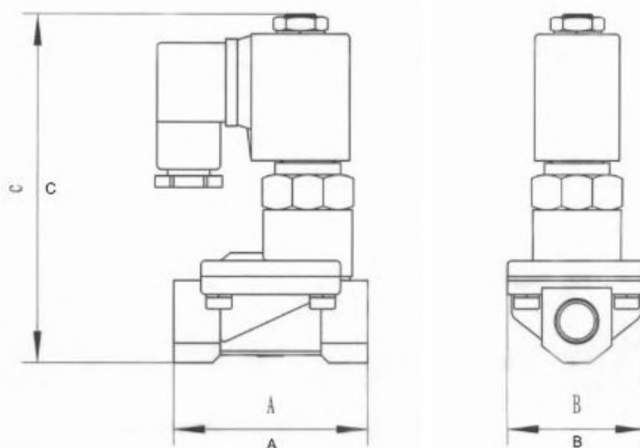

Архангельск (8182)63-90-72
Астана +7(7172)727-132
Астрахань (8512)99-46-04
Барнаул (3852)73-04-60
Белгород (4722)40-23-64
Брянск (4832)59-03-52
Владивосток (423)249-28-31
Волгоград (844)278-03-48
Вологда (8172)26-41-59
Воронеж (473)204-51-73
Екатеринбург (343)384-55-89
Иваново (4932)77-34-06
Ижевск (3412)26-03-58
Иркутск (395) 279-98-46
Киргизия (996)312-96-26-47

Казань (843)206-01-48
Калининград (4012)72-03-81
Калуга (4842)92-23-67
Кемерово (3842)65-04-62
Киров (8332)68-02-04
Краснодар (861)203-40-90
Красноярск (391)204-63-61
Курск (4712)77-13-04
Липецк (4742)52-20-81
Магнитогорск (3519)55-03-13
Москва (495)268-04-70
Мурманск (8152)59-64-93
Набережные Челны (8552)20-53-41
Нижний Новгород (831)429-08-12
Казахстан (772)734-952-31

Новокузнецк (3843)20-46-81
Новосибирск (383)227-86-73
Омск (3812)21-46-40
Орел (4862)44-53-42
Оренбург (3532)37-68-04
Пенза (8412)22-31-16
Пермь (342)205-81-47
Ростов-на-Дону (863)308-18-15
Рязань (4912)46-61-64
Самара (846)206-03-16
Санкт-Петербург (812)309-46-40
Саратов (845)249-38-78
Севастополь (8692)22-31-93
Симферополь (3652)67-13-56
Таджикистан (992)427-82-92-69

Смоленск (4812)29-41-54
Сочи (862)225-72-31
Ставрополь (8652)20-65-13
Сургут (3462)77-98-35
Тверь (4822)63-31-35
Томск (3822)98-41-53
Тула (4872)74-02-29
Тюмень (3452)66-21-18
Ульяновск (8422)24-23-59
Уфа (347)229-48-12
Хабаровск (4212)92-98-04
Челябинск (351)202-03-61
Череповец (8202)49-02-64
Ярославль (4852)69-52-93