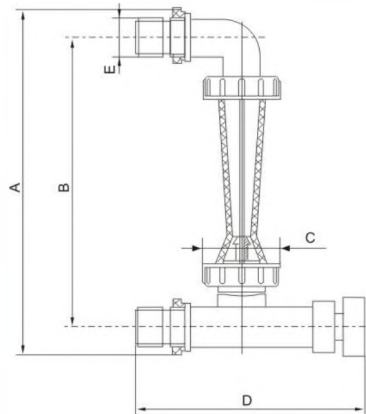

LZS-ET с клапаном

LZS-Durable Plastic Tube Type Flowmeter

LZS-E/G Material Datasheet

Model	Joint	Male	Female	Elbow	Float
LZS-15E(T) LZS-15G(T)	PVC	PA6	/	PVC	316
LZS-15EC(T) LZS-15GC(T)	PVC	PA6	PA66	PVC	316
LZS-25E LZS-25G	PVC	PA6	PA66	PVC	ABS,304
LZS-32E LZS-32G	PVC	PA6	PA66	PVC	ABS,304
LZS-50E LZS-50G	PVC	PA6	PA66	PA6	ABS,304
LZS-65E LZS-65G	PVC	PA6	PA66	/	ABS

LZS-ET/FT

Corrosion Resistant molded polysulfone (PSU) or PC capable of withstanding higher temperatures. value control fittings are easy to install,economical and durable.

LZS-ET/GT Datasheet

Model	DN	Range		Accuracy	Temp°C	Pressure	Size(mm)				
		GPM	LPM				A	B	C	D	E
LZS-15ET LZS-15GT	15	0.1-1	0.5-4	±4%	0-60°C	≤1MPa	187	157	Φ42	125	1/2"NPT 1/2"BSP
		0.2-2	1-7		0-100°C						
LZS-15ECT LZS-15GCT	15	0.1-1	0.5-4		0-60°C		250	220	Φ50	125	1/2"NPT 1/2"BSP
		0.2-2	1-7		0-100°C						
		0.5-5	1.8-18								