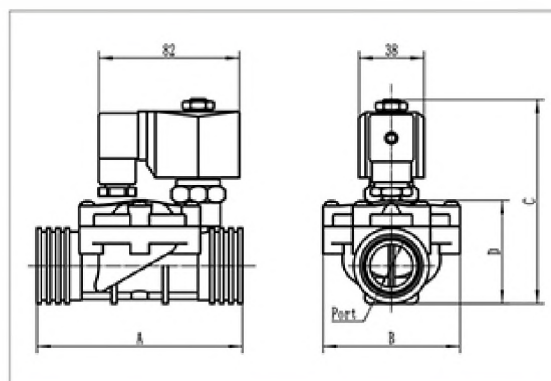

# Серия PP-W310

管径 Pipe	通径 Orifice	CV值 CV value	最小压 力 (bar)	最高工作压力Max Work Pressure(bar)						线圈 Coil	功率Power			重量 Weight (KG)
				AC			DC				AC(50Hz)		DC	
				气体Air	水Water	轻油Oil	气体Air	水Water	轻油Oil		VA	W	W	
常闭型 N.C.														
1/2"	15	4.6	0.3	10	10	7	10	10	7	W11011 D11011	9	4.5	8	0.28
3/4"	20	8.5	0.3	10	10	7	10	10	7					0.31
1"	25	12	0.3	10	10	7	10	10	7					0.36
常开型 N.O.														
1/2"	15	4.6	0.3	10	10	7	10	10	7	D16011	19	11	18	0.48
3/4"	20	8.5	0.3	10	10	7	10	10	7					0.51
1"	25	12	0.3	10	10	7	10	10	7					0.56

规格	A	B	C	D
DN15	88	50	89	44.5
DN20	98	67	94	51
DN25	120	80	100.5	60

规格	A	B	C	D
DN15	88	50	108	44.5
DN20	98	67	113	51
DN25	120	80	129.5	60