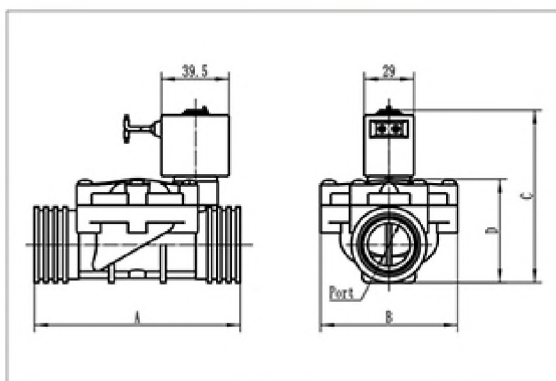

# Серия PP-W310

管径 Pipe	通径 Orifice	CV值 CV value	最小压 力 (bar)	最高工作压力Max Work Pressure(bar)						线圈 Coil	功率Power			重量 Weight (KG)
				AC			DC				AC(50Hz)		DC	
				气体Air	水Water	轻油Oil	气体Air	水Water	轻油Oil		VA	W	W	
常闭型 N.C.														
1/2"	15	4.6	0.3	10	10	7	10	10	7	W11011 D11011	9	4.5	8	0.28
3/4"	20	8.5	0.3	10	10	7	10	10	7					0.31
1"	25	12	0.3	10	10	7	10	10	7					0.36
常开型 N.O.														
1/2"	15	4.6	0.3	10	10	7	10	10	7	D16011	19	11	18	0.48
3/4"	20	8.5	0.3	10	10	7	10	10	7					0.51
1"	25	12	0.3	10	10	7	10	10	7					0.56

规格	A	B	C	D
DN15	88	50	89	44.5
DN20	98	67	94	51
DN25	120	80	100.5	60

规格	A	B	C	D
DN15	88	50	108	44.5
DN20	98	67	113	51
DN25	120	80	129.5	60