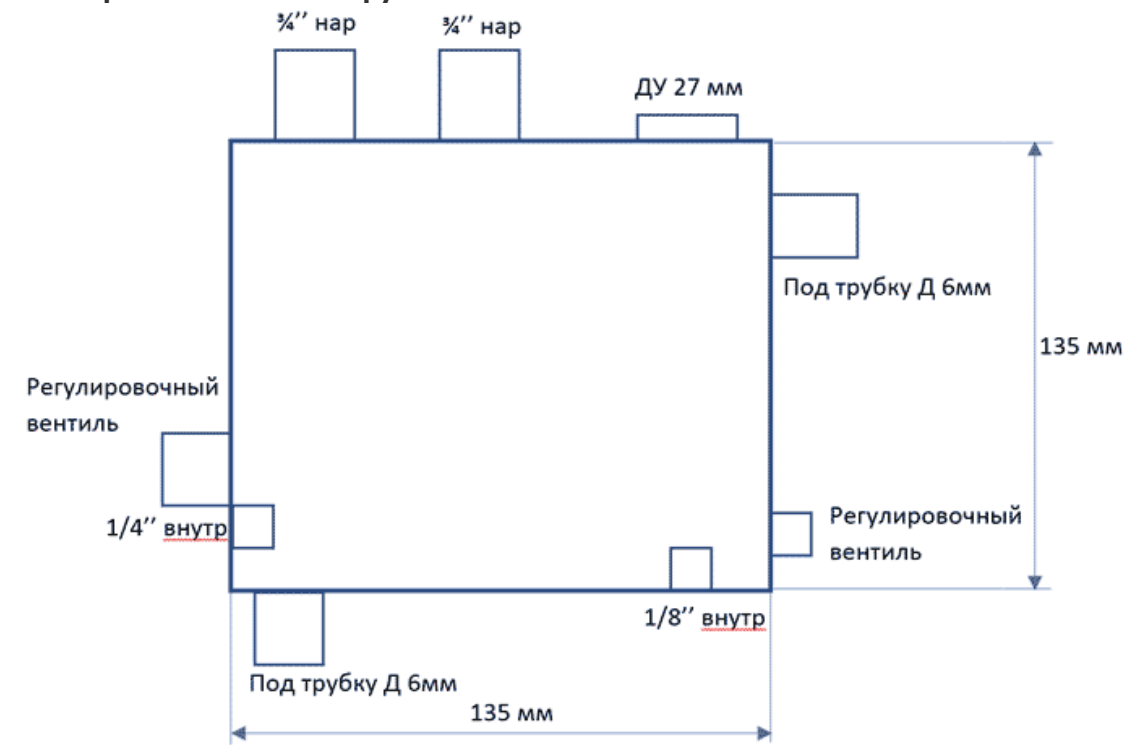

Поток среды может регулироваться с использованием встроенного игольчатого вентиля. Также возможен автоматический контроль потока с использованием дополнительного индикатора контроллера. Комплектность ячейки определяется задачами, предъявляемыми к процессу измерения.

Ячейка имеет прозрачный корпус, через который осуществляется визуальный контроль за состоянием установленных сенсоров и электродов.

Схема расположения патрубков и вентиляей

По вопросам продаж и поддержки обращайтесь: